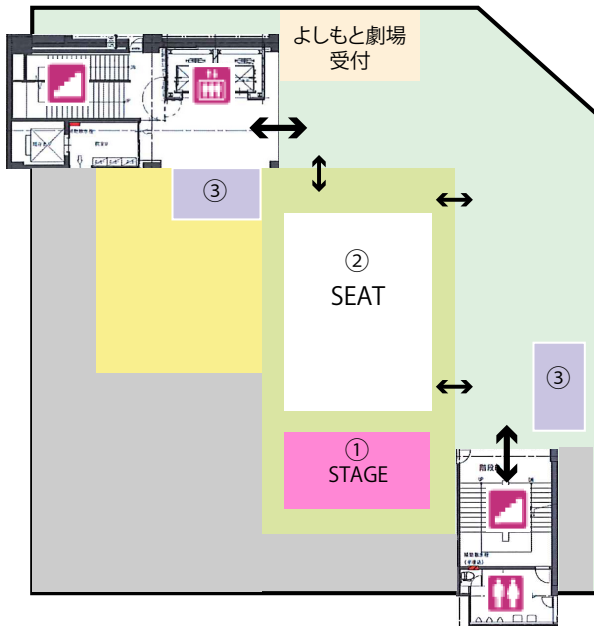

# FLOOR MAP【会場案内図】※入場口は5階です。

## 4F 有料エリア (よしもと劇場)

- ①ステージ
- ②客席
- ③チェッカー

※4Fよしもと劇場への  
入場は6時からとなります。

## 5F 無料エリア (入場口)

- ①物販1
- ②物販2
- ③物販3
- ④物販4
- ⑤チケット・総合案内

## 6F 有料エリア

- ①ステージ
- ②クリスマスチェキ
- ③アイドルカフェ
- ④フォトセッション
- ⑤コイン販売所