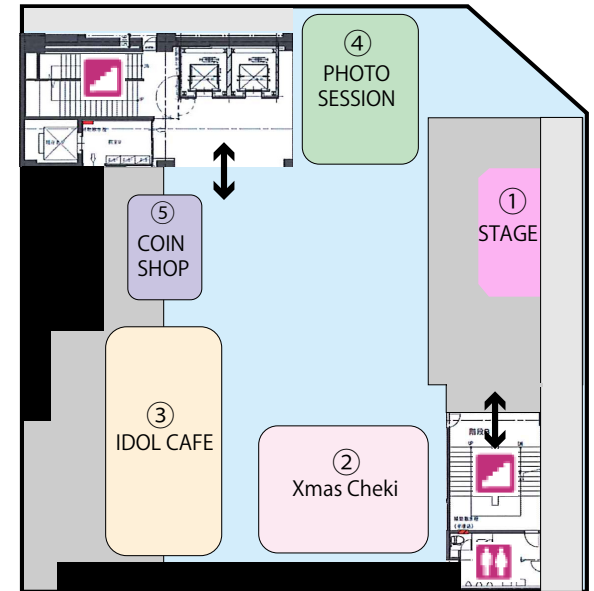

# FLOOR MAP【会場案内図】※入場口は5階です。

## 4F 有料エリア (よしもと劇場)

- ①ステージ
- ②客席
- ③チェッカー

※4Fよしもと劇場への  
入場は6時からとなります。

## 5F 無料エリア (入場口)

- ①物販1
- ②物販2
- ③物販3
- ④物販4
- ⑤チケット・総合案内

## 6F 有料エリア

- ①ステージ
- ②クリスマスチェキ
- ③アイドルカフェ
- ④フォトセッション
- ⑤コイン販売所