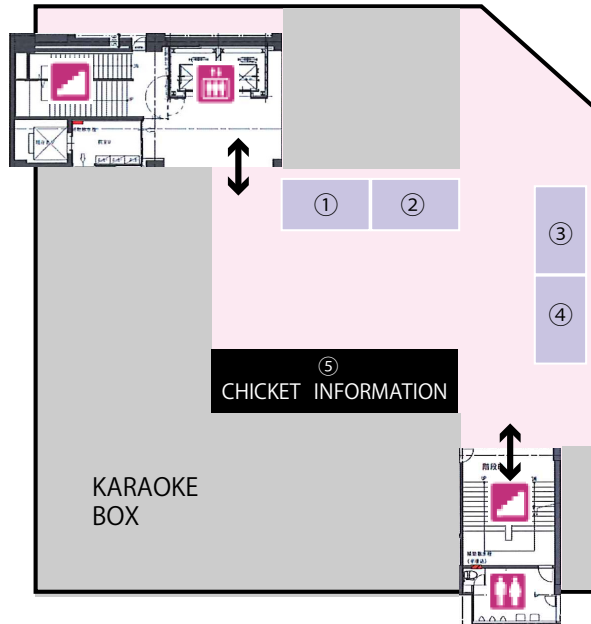

# FLOOR MAP【会場案内図】※入場口は5階です。

## 4F 有料エリア (よしもと劇場)

- ①ステージ
- ②客席
- ③チェッカー

※4Fよしもと劇場への  
入場は6時からとなります。

## 5F 無料エリア (入場口)

- ①物販1
- ②物販2
- ③物販3
- ④物販4
- ⑤チケット・総合案内

## 6F 有料エリア

- ①ステージ
- ②クリスマスチェキ
- ③アイドルカフェ
- ④フォトセッション
- ⑤コイン販売所